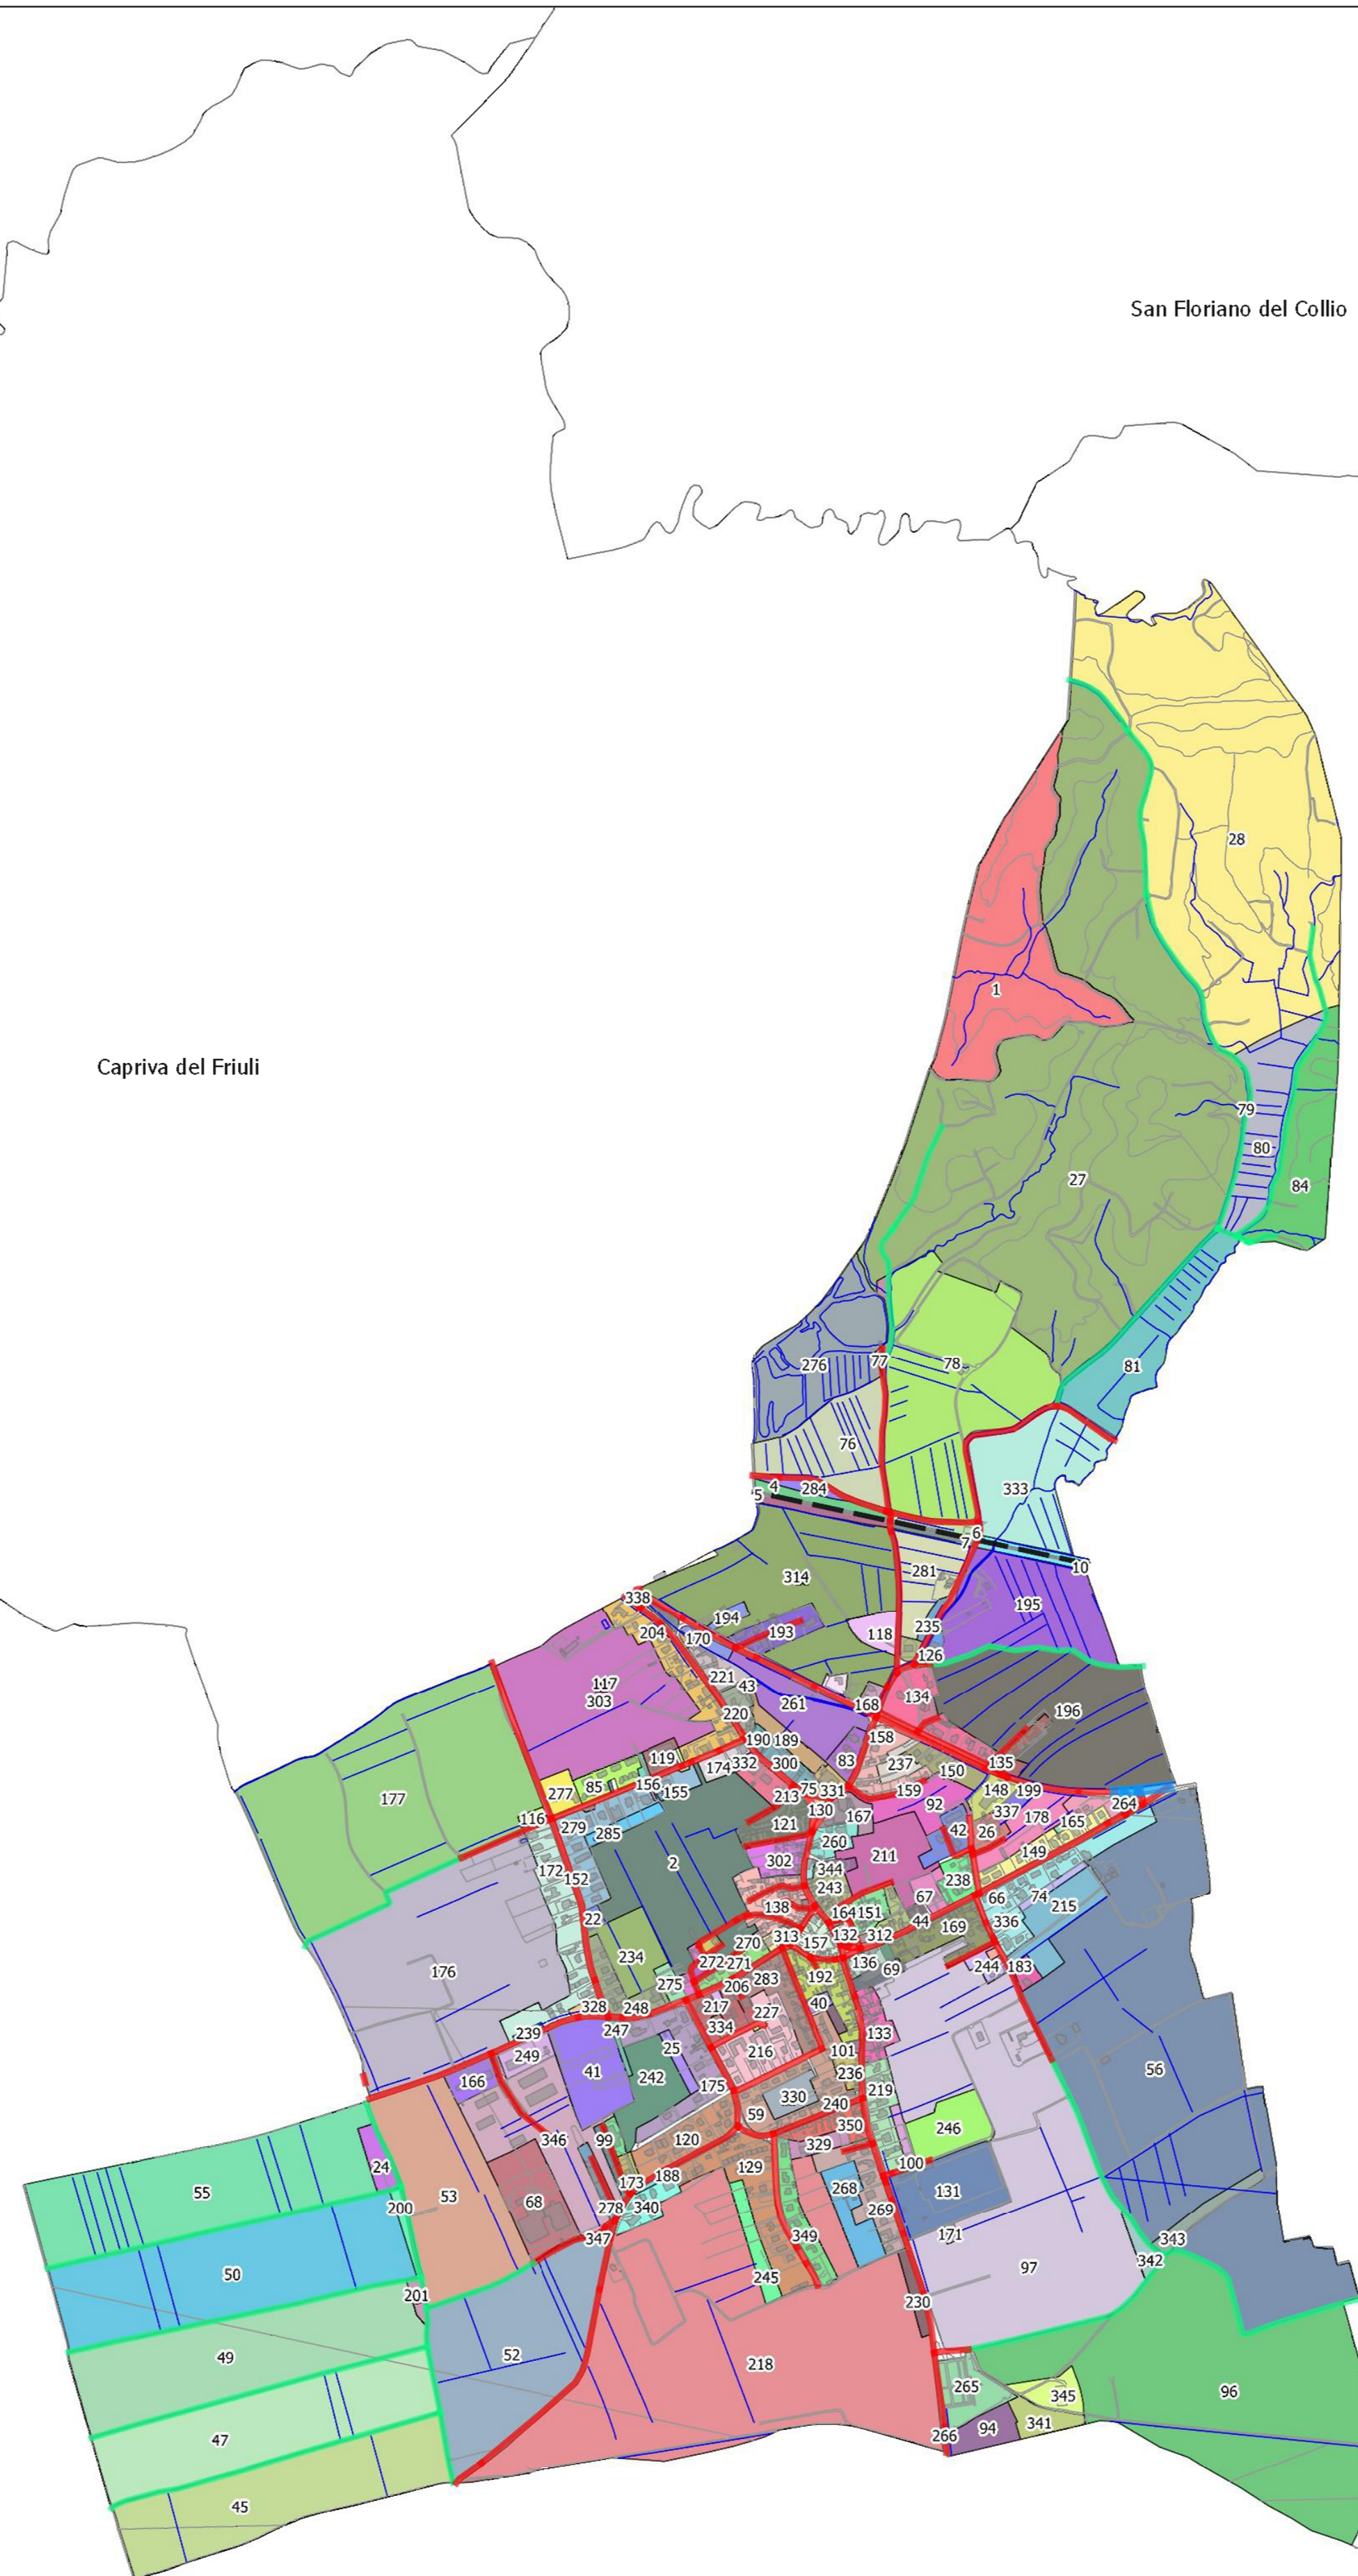

Comune di SAN LORENZO ISONTINO
Piano di Classificazione Acustica
TAV. 2. Unità Territoriali

Tolmezzo li 21 marzo 2013

Scala 1: 10000

Legenda

Strade

- C-extraurbana secondaria
- E-urbana di quartiere
- F-locale

Ferrovia

Consorzio Dionigi
Sede Operativa Via Tavagnacco 89/9
33100- Udine Italy

Servizio Sistemi Informativi Territoriali www.simfvg.it
Comunità Montana della Carnia - +39 0433 487711
Via Carnia Libera 1944, n. 29 - 33028 Tolmezzo (UD)

San Floriano del Collio

Capriva del Friuli

Mossa

Moraro

Farra d'Isonzo