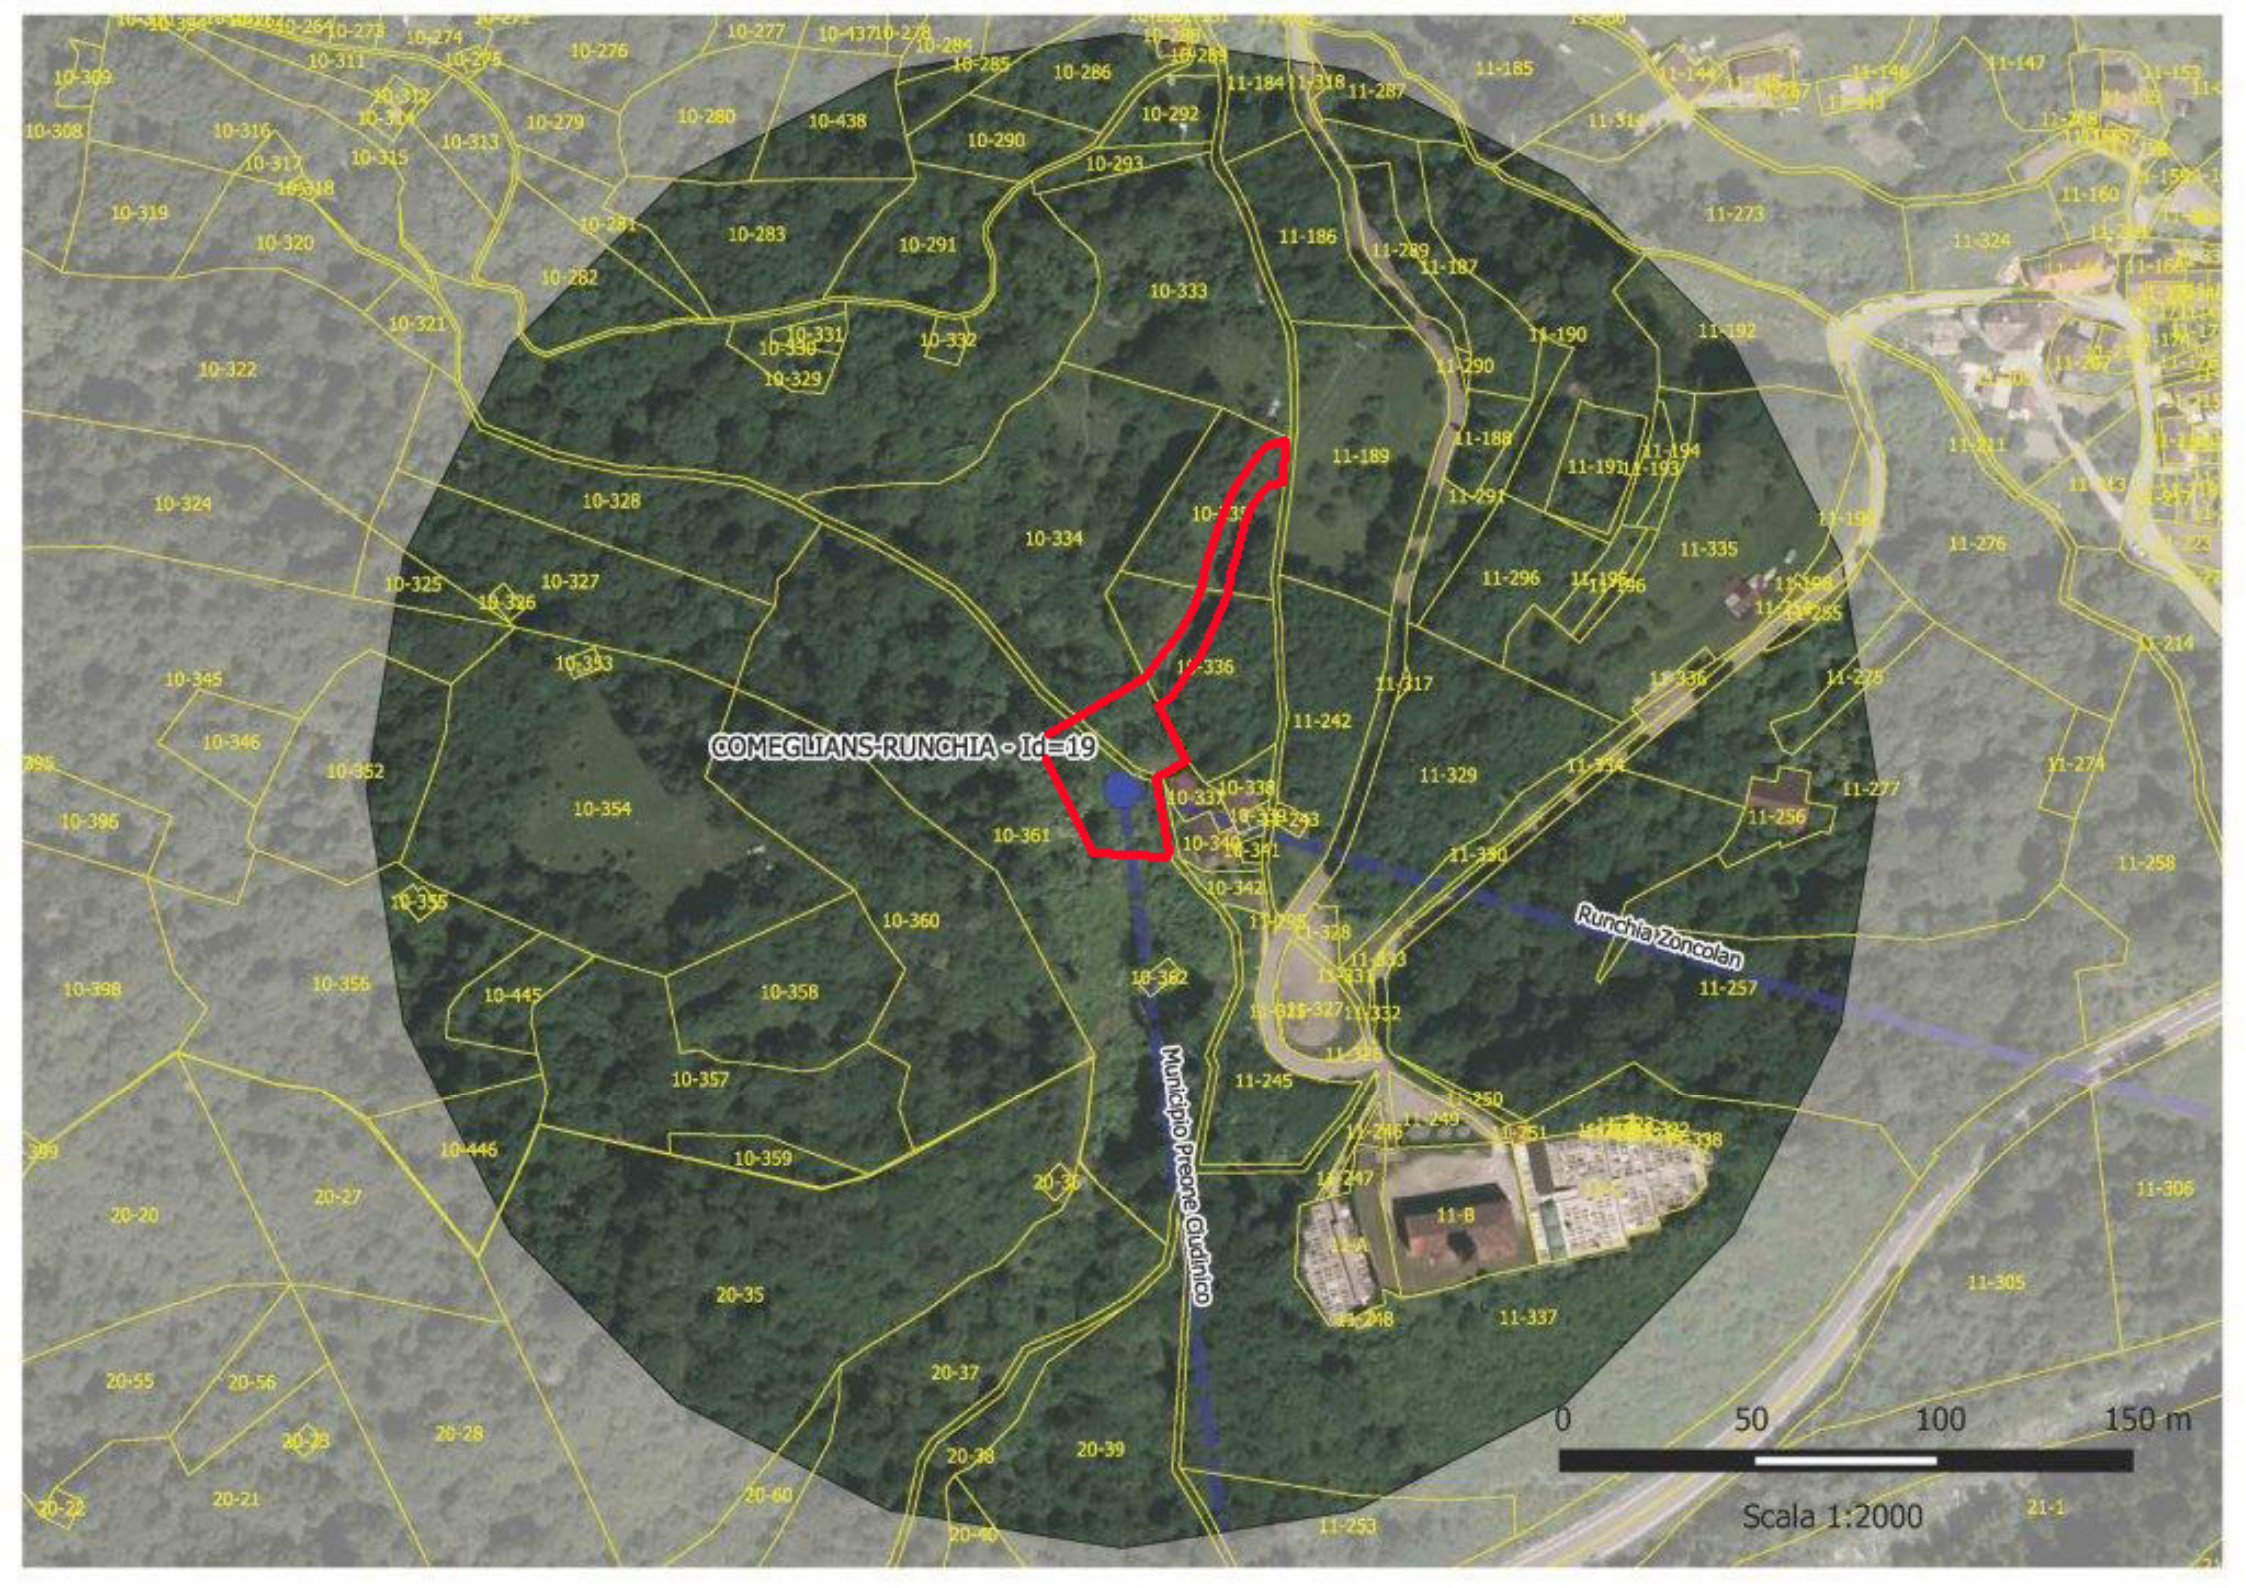

FORNI DI SOPRA ID 2

Fg	mappale	Superficie mq	Qualità	Classe	DITTA iscritta nei registri catastali	Codice Fiscale	Quota	R.D	R.A	Sup Espr.	Prezzo	Importo
47	273	30	D/1		RAI WAI S.P.A. con sede in Roma	05820021003	1/1	€ 351,19		0		
47	151	10057	Bosco A.F.		CACITTI ANTONIO nato a TOLMEZZO (UD) il 11/12/1927	CCTNTN27T11L195R	3/6	13,39	4,46	710	€ 1,43	€ 1 015,30
					CACITTI LUCIANO nato a CAVAZZO CARNICO (UD) il 28/03/1955	CCTLCN55C28C389C	1/6					
					CACITTI SILVANA nata a TOLMEZZO (UD) il 09/03/1951	CCTSVN51C49L195J	1/6					
					ROMANELLO BENITO nato a CAMPOFORMIDO (UD) il 25/06/1935	RMNBNT35H25B536A	1/12					
					ROMANELLO GISELLA nata a UDINE (UD) il 31/05/1973	RMNGLL73E71L483C	1/12					
					TOLAZZI ESILDA nata a CAVAZZO CARNICO (UD) il 27/12/1925Usufrutto1/6	TLZSLD25T67C389C	Usuf. 1/6					
47	150	4050	Prato	3	CACITTI ANTONIO nato a TOLMEZZO (UD) il 11/12/1927	CCTNTN27T11L195R	3/6	2,72	2,51	1230	€ 1,58	€ 1 943,40
					CACITTI LUCIANO nato a CAVAZZO CARNICO (UD) il 28/03/1955	CCTLCN55C28C389C	1/6					
					CACITTI SILVANA nata a TOLMEZZO (UD) il 09/03/1951	CCTSVN51C49L195J	1/6					
					ROMANELLO BENITO nato a CAMPOFORMIDO (UD) il 25/06/1935	RMNBNT35H25B536A	1/12					
					ROMANELLO GISELLA nata a UDINE (UD) il 31/05/1973	RMNGLL73E71L483C	1/12					
					TOLAZZI ESILDA nata a CAVAZZO CARNICO (UD) il 27/12/1925Usufrutto1/6	TLZSLD25T67C389C	Usuf. 1/6					

TOTALE ESPROPRIO € 10 055,20

* indennità di esproprio = valore agricolo medio + 50% per accordi bonari (€ _____)

COMEGLIANS-RUNCHIA - Id=19

Runchia Zonzolan

Municipio Pieve Quindico

Scala 1:2000

Cima Corso

AMPEZZO-CIMA CORSO - Id=3

Scala 1:2000

FORNE DI SOPRA-SILIANAS - Id=2

Silianas cima Corso