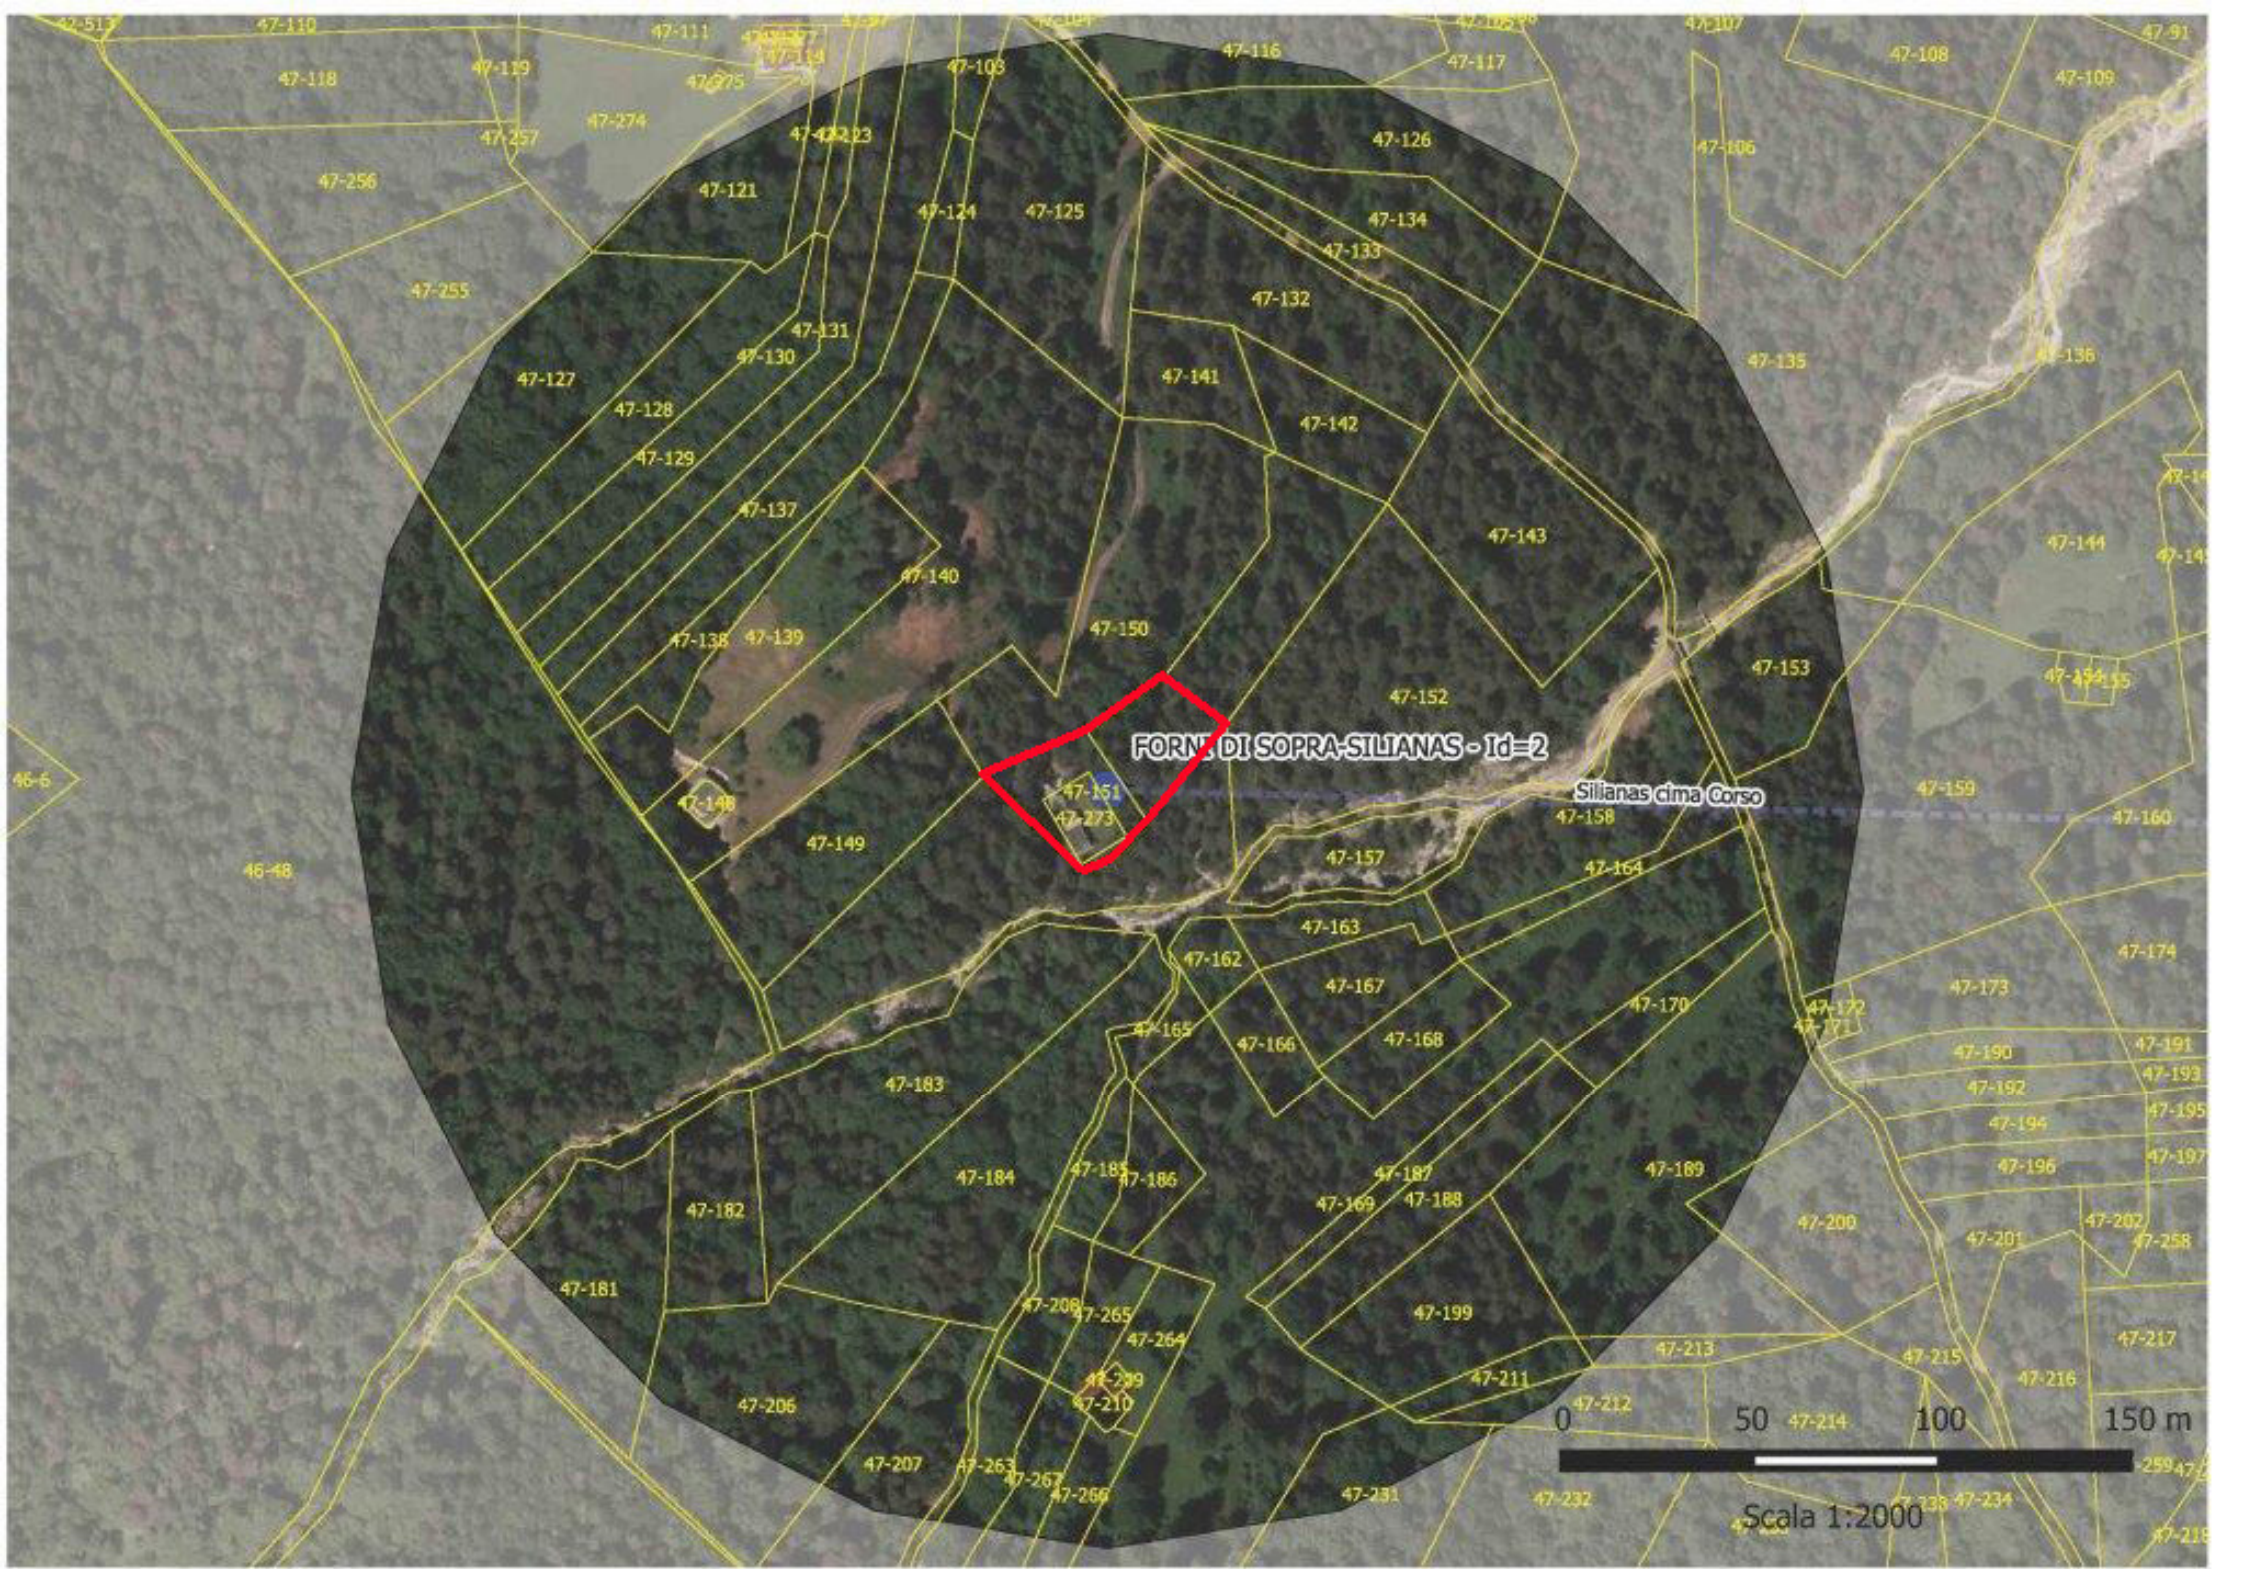

TOTALE ESPROPRIO € 10 055,20

* indennità di esproprio = valore agricolo medio + 50% per accordi bonari (€ _____)

COMEGLIANS-RUNCHIA - Id=19

Runchia Zonzolan

Municipio Pieve Quindico

Scala 1:2000

Cima Corso

AMPEZZO-CIMA CORSO - Id=3

Scala 1:2000

FORNE DI SOPRA-SILIANAS - Id=2

Silianas cima Corso