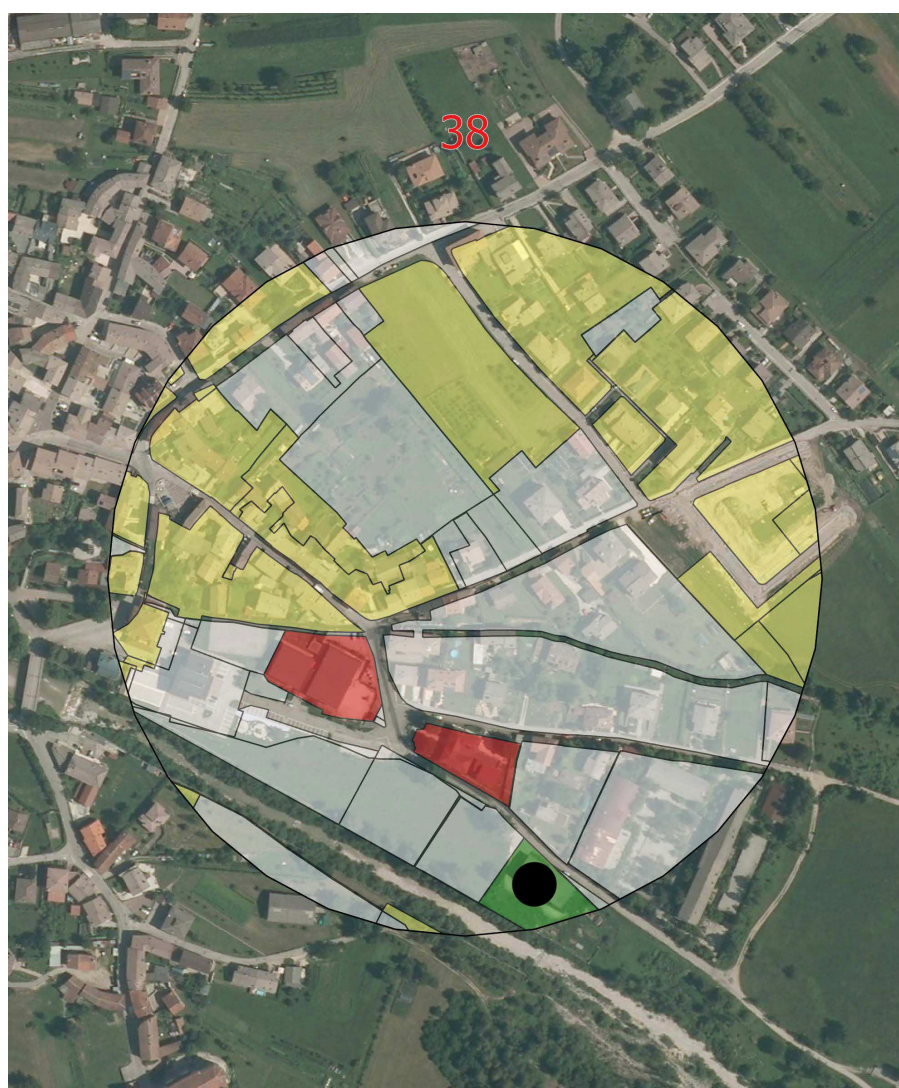

Comune di:

CAVAZZO CARNICO

Tipologia: **Area di ricerca**

GID: **38**

ID sito (Arpa):

Comune di *CAVAZZO CARNICO*

DATI GENERALI

UBICAZIONE

Comune: CAVAZZO CARNICO

Posizione: capoluogo

Inquadramento su ortofoto

Legenda

Area di ricerca

CONTRINDICATA

CONTRINDICATA CON RECETTORE

NEUTRA

PREFERENZIALE

DESCRIZIONE

L'area di ricerca insiste nella parte orientale dell'abitato di Cavazzo Carnico, in ambito caratterizzato da edificato residenziale di modeste dimensioni e brani di campagna.

Tipologia: **Area di ricerca**

Impatto percettivo: presunto medio, l'impianto si potrà percepire dall'abitato e da varie distanze.

PRESCRIZIONI PROGETTUALI

Viene previsto sito localizzato in area preferenziale